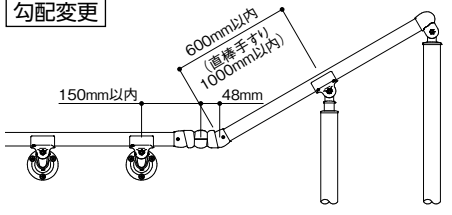

自在ジョイント

コーナー部や勾配を変更する箇所に。

■入隅・出隅、階段の上り口や下り口で手すり棒の角度が変わる場合に。

曲がる手すり棒をご使用になる場合
は、錆び止めローバル(別売)と付属
の防水パッキンをご使用ください。

【コーナー部】(入隅・出隅など)

※フリージョイントを基点に平面図上の手すり角度が変わる場合は、
両側150mm以内にブラケット(支柱)が必要です。

【勾配変更部】

※フリージョイントの両側には、
支柱・ブラケット等の支持部
材を必ず2か所ずつ以上設
置してください。