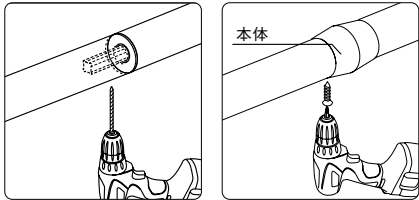

豆知識

ご利用方法

※転倒・転落を防ぐため、階段などの段差付近や足元が滑りやすい場所では、必ず手すりを連続させてください。

※ストレートEZレール・アプローチレール等、他シリーズと部材を組合せて使用することはできません。

各部材の施工方法は次ページから▶

5 ジョイントの取付(曲がる手すり棒の場合)

- ①ジョイントする双方の手すり棒の芯材に防水パッキンを挿入します。
- ②双方の小口部分に錆び止めローバル(別売)を塗布します。
- ③手すり棒の下側から芯材を半分挿入し、手すり棒端部より20mmの位置に下穴φ3.7mmをあけます。その後、付属の皿ドリルねじで固定してください。

- ④もう一方の手すり棒をジョイント本体に差込み、穴の中心にねじ止め位置を付けた後、本体を一度はφ3.7mmの下穴をあけます。
- ⑤本体を差込み、付属のピアスラストねじで固定してください。
※手すり棒と芯材を固定する機構のため取付けねじ頭より大きめ(φ10)の穴があいています。

⚠ 施工上のご注意

- 下穴は芯材を貫通するようにあけてください。最後にガタツキが無いことを確認してください。
- 下穴は本体のねじ穴の中心に位置するようにあけてください。本体とねじ頭が干渉し、施工不良の原因になります。