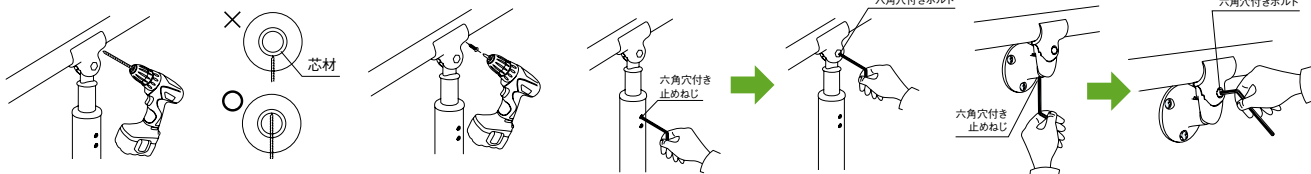

- ④もう一方の手すり棒をジョイント本体に差込み、穴の中心にねじ止め位置を付けた後、本体を一度はφ3.7mmの下穴をあけます。
- ⑤本体を差込み、付属のピアスラストねじで固定してください。
※手すり棒と芯材を固定する機構のため取付けねじ頭より大きめ(φ10)の穴があいています。

⚠ 施工上のご注意

- 下穴は芯材を貫通するようにあけてください。最後にガタツキが無いことを確認してください。
- 下穴は本体のねじ穴の中心に位置するようにあけてください。本体とねじ頭が干渉し、施工不良の原因になります。

6 RA(FA)エンドキャップの取付(曲がる手すり棒の場合)

①②は5と同じです。

- ③エンドキャップを手すり棒に差込み、穴の中心にねじ止め位置を付けます。
- ④エンドキャップを一度はφ3.3mmの下穴をあけます。
- ⑤スペーサーを介し、ピアスラストねじ4×30で固定します。

重要

RAエンドキャップのねじ穴は左右で異なります。取付け方向に注意してください。

- ※壁側に向ける場合はねじ穴を下に向けてください。
- ※下側に向ける場合は、(壁側に施工可能なスペースがあるかを確認した上で)ねじ穴を壁側に向けてください。

⚠ 施工上のご注意

- エンドキャップを手すり棒に差込む際、防水パッキンをまっすぐ差込んでください。下穴は芯材を貫通するようにあけてください。
- 下穴は本体のねじ穴の中心に位置するようにあけてください。本体とねじ頭が干渉し、施工不良の原因となります。

最新情報は
こちらから

7 支柱またはブラケットの締め付け

- ①手すり棒に芯材を貫通するようにφ3.3mmの下穴をあけ、付属の皿ドリルねじで固定してください。
- ②付属の六角棒スパナで、高さ(出幅)固定用の六角穴付き止めねじ→首角度固定用の六角穴付きボルトの順でしっかり締めてください。