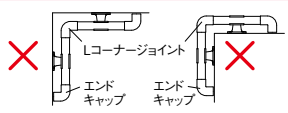

コーナージョイント

手すり棒と同色のコーナー用ジョイント。

■手すり棒を直角で連結する場合に。

▲ 施工上のご注意

●Lコーナージョイントの両側には、必ず2か所
ずつ以上の支柱(ブラケット)を設置してく
ださい。また直近の支柱(ブラケット)は両側
150mm以内に設置してください。

曲がる手すり棒をご使用になる場合
は、錆び止めローバル(別売)と付属
の防水パッキンをご使用ください。

施工方法 P.71を
ご覧ください。