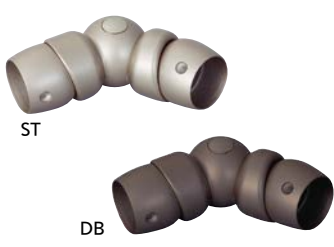

自在ジョイント

コーナー部や勾配を変更する箇所に。

■入隅・出隅、階段の上り口や下り口で手すり棒の角度が変わる場合に。

曲がる手すり棒をご使用になる場合
は、錆び止めローバル(別売)と付属
の防水パッキンをご使用ください。