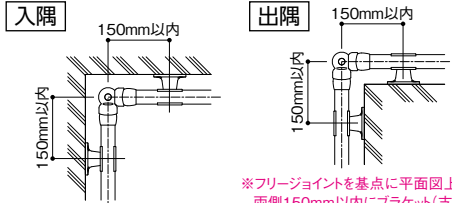

自在ジョイント

コーナー部や勾配を変更する箇所に。

■入隅・出隅、階段の上り口や下り口で手すり棒の角度が変わる場合に。

曲がる手すり棒をご使用になる場合
は、錆び止めローバル(別売)と付属
の防水パッキンをご使用ください。

【コーナー部】(入隅・出隅など)

※フリージョイントを基点に平面図上の手すり角度が変わる場合は、
両側150mm以内にブラケット(支柱)が必要です。

【勾配変更部】

※フリージョイントの両側には、
支柱・ブラケット等の支持部
材を必ず2か所ずつ以上設
置してください。