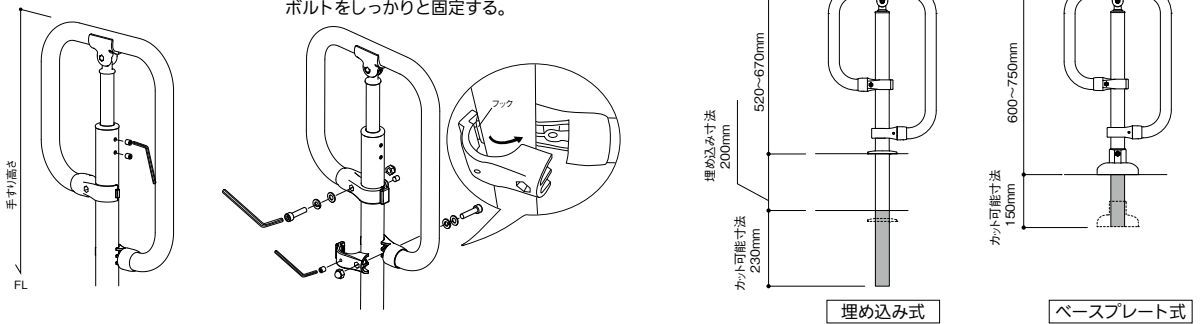

8 9型スタンドの施工

- ①手すり高さを決め六角穴付き止めねじをしっかりと締めつける。
- ②フックをひっかけてブラケットを合わせ、六角穴付き止めねじと六角穴付きボルトをしっかりと固定する。

※ベースプレートの取付け方は、P.73をご覧ください。

⚠ 施工上のご注意

- ●**ブラケットピッチは必ず守ってください。**
  支柱、壁付ブラケットの取付けピッチは、2本(個)使いは700mm以内、3本(個)以上使いは800mm以内としてください(直棒手すりを使用する場合は1200mm以内)。このピッチを守らないと、手すりが曲がったり、ねじのゆるみの原因となります。
- ●**手すり端部の持ち出し長さは150mm以下にしてください。**
  150mmより長くなると、手すりが曲がったり、ねじのゆるみの原因となります。
- ●**ジョイント中心部から150mm以内に支柱又は壁付ブラケットを取付けてください。**
  150mm以内に支柱または、壁付ブラケットの支えが無いと十分な強度を得られず手すりが曲がったり、ねじのゆるみの原因となります。
- ●**ジョイントは最小限の数で取付けてください。**
  ジョイントは手すり棒の定尺寸法(2m, 3m, 4m材)を考慮し、最小限の数量としてください。また、手すり全長が定尺寸法内の場合はジョイントは行わないでください。
- ●**縦曲げ中心部から100mm以内に支柱又は壁付ブラケットを取付けてください。**
  100mm以内に支柱または、壁付ブラケットの支えが無いと十分な強度を得られず手すりが曲がったり、ねじのゆるみの原因となります。
- ●**横曲げ中心部から150mm以内に支柱又は壁付ブラケットを取付けてください。**
  コーナー入隅、出隅など、横曲げ中心150mm以内に支柱または、壁付ブラケットの支えが無いと、十分な強度を得られず手すりが曲がったり、ねじのゆるみの原因となります。
- ●**六角穴付き止めねじは仮止め時に強く締め付けしないでください。**
  支柱の仮止めねじ(六角穴付き止めねじ)は仮止め時に強く締め過ぎると支柱にねじ跡が付くことがあります。施工が完了するまで、本締めしないでください。
- ●**支柱はコンクリート下地専用です。**
- ●**ブラケットに付属のナイロンアンカーはコンクリート・モルタル・コンクリートブロック用です。**
  コンクリートブロックの場合は、モルタルを充填してください。木下地や鉄板、土壁や漆喰、ALCなどには施工できません。

Webサイトから施工マニュアルを
ダウンロードできます。
<https://www.firstreform.com>

バリアフリー

手すり

屋外用手すり

室内用手すり

トイレ用手すり

浴室用手すり

据置式手すり

手すり以外の商品

感染症対策

玄関

階段・廊下

トイレ

浴室・洗面所

寝室・居間

屋外

バリアフリー

金物

収納・内装

建築資材

水まわり

防犯

耐震・防災

ペット用品

接着・テープ・

清掃・補修

道具・工具

お役立ち

コーナー

豆知識

ご利用方法