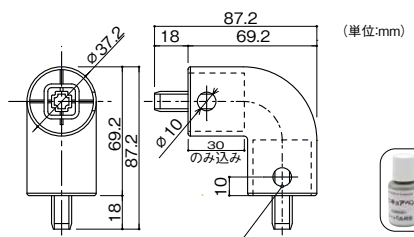

コーナージョイント

手すり棒と同色のコーナー用ジョイント。

■手すり棒を直角で連結する場合に。

▲ 施工上のご注意

●Lコーナージョイントの両側には、必ず2か所
ずつ以上の支柱(ブラケット)を設置してく
ださい。また直近の支柱(ブラケット)は両側
150mm以内に設置してください。

曲がる手すり棒をご使用になる場合
は、錆び止めローバル(別売)と付属
の防水パッキンをご使用ください。

施工方法 P.71を
ご覧ください。