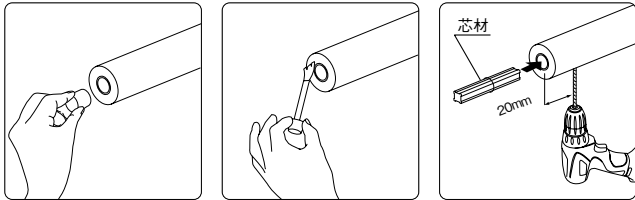

豆知識

ご利用方法

※転倒・転落を防ぐため、階段などの段差付近や足元が滑りやすい場所では、必ず手すりを連続させてください。

※ストレートEZレール・アプローチレール等、他シリーズと部材を組合せて使用することはできません。

各部材の施工方法は次ページから▶

5 ジョイントの取付(曲がる手すり棒の場合)

- ①ジョイントする双方の手すり棒の芯材に防水パッキンを挿入します。
- ②双方の小口部分に錆び止めローバル(別売)を塗布します。
- ③手すり棒の下側から芯材を半分挿入し、手すり棒端部より20mmの位置に下穴φ3.7mmをあけます。その後、付属の皿ドリルねじで固定してください。

- ④もう一方の手すり棒をジョイント本体に差込み、穴の中心にねじ止め位置を付けた後、本体を一度はφ3.7mmの下穴をあけます。
- ⑤本体を差込み、付属のピアスラストねじで固定してください。
※手すり棒と芯材を固定する機構のため取付けねじ頭より大きめ(φ10)の穴があいています。

⚠ 施工上のご注意

- 下穴は芯材を貫通するようにあけてください。最後にガタツキが無いことを確認してください。
- 下穴は本体のねじ穴の中心に位置するようにあけてください。本体とねじ頭が干渉し、施工不良の原因になります。