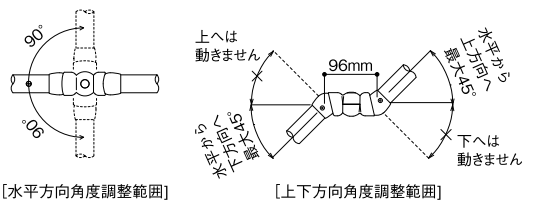

コーナージョイント

手すり棒と同色のコーナー用ジョイント。

■手すり棒を直角で連結する場合に。

▲ 施工上のご注意

●Lコーナージョイントの両側には、必ず2か所
ずつ以上の支柱(ブラケット)を設置してく
ださい。また直近の支柱(ブラケット)は両側
150mm以内に設置してください。

曲がる手すり棒をご使用になる場合
は、錆び止めローバル(別売)と付属
の防水パッキンをご使用ください。

施工方法 P.71を
ご覧ください。

手すり棒と芯材を固定する機構のため取付けねじ
頭より大きめ(φ10)の穴があいています。

マツ六 Lコーナージョイント

色	商品コード	品番	価格
木目ダーク	040-2954	BJ-154WD	1個 2,700円 (税抜き)
木目ナチュラル	040-2955	BJ-155WN	
チョコレート	040-2956	BJ-156PC	

●材質: ASA硬質樹脂・POM樹脂 ●付属品: 手すり固定ねじφピアスустねじ4×19 2本、防水
パッキン2個
※手すり棒固定の際はφ3.3の下穴をあけてください。(手すり棒芯材・ジョイント芯材まで)

自在ジョイント

コーナー部や勾配を変更する箇所に。

■入隅・出隅、階段の上り口や下り口で手すり棒の角度が変わる場合に。

曲がる手すり棒をご使用になる場合
は、錆び止めローバル(別売)と付属
の防水パッキンをご使用ください。

【コーナー部】(入隅・出隅など)

※フリージョイントを基点に平面図上の手すり角度が変わる場合は、
両側150mm以内にブラケット(支柱)が必要です。

【勾配変更部】

※フリージョイントの両側には、
支柱・ブラケット等の支持部
材を必ず2か所ずつ以上設
置してください。

マツ六 フリージョイント

色	商品コード	品番	価格
ステンカラー色	040-2829	BJ-29ST	1個 7,000円 (税抜き)
ダークブロンズ	040-2887	BJ-87DB	

●材質: アルミ合金 ●付属品: 手すり固定用φ皿ドリルねじ4×19 2本、六角棒スパナ(呼び5) 1本、
キャップ小1個、防水パッキン2個(防水パッキンは曲がる手すり棒にのみ使用)

※手すり棒固定の際はφ3.3の下穴をあけてください。
(手すり棒芯材まで)
※キャップが必ず上になるように取付けてください。
※上下方向の角度調整では首振りを行わず、フリージョ
イント全体を傾けることで納めることも可能です。
※鋭角にはできません。

※ストレートEZレール・アプローチレール等、他シリーズと部材を組合せて使用することはできません。

施工方法 BAUHAUS フリーレールの施工については、
P.71~をご覧ください。

バリアフリー
手すり

屋外用手すり

- 室内用手すり
- トイレ用手すり
- 浴室用手すり
- 据置式手すり
- 手すり以外の商品
- 感染症対策
- 玄関
- 階段・廊下
- トイレ
- 浴室・洗面所
- 寝室・居間
- 屋外

バリアフリー

- 金物
- 収納・内装
- 建築資材
- 水まわり
- 防犯
- 耐震・防災
- ペット用品
- 接着・テープ・
  清掃・補修
- 道具・工具
- お役立ち
  コーナー
- 豆知識
- ご利用方法